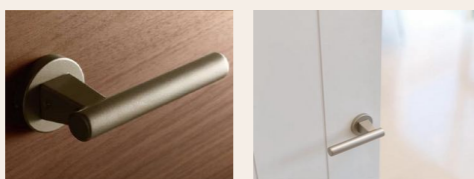

リビング建材 プラン

新しいFLには、今までにないときめきがある。

室内建具 ファミリーライン

特長

住まいの空間をつなぐ新ベースカラー

ソフトで温かみのある金物カラー

色彩学上最適なカラーを設定しバランスを設定しました。

派手すぎず渋すぎず、家具に合わせやすいラインナップです。

金属の素材感を強調しつつ、クリエカラーにより調和するカラーです。

リビング入口						標準ドア		
FTH-CMH	FTH-CMJ	FTH-CML	FTH-CMM	FTH-CMR	FTH-CMS	FTH-CMB	FTH-CMF	FTH-CMG
クリエモカ	クリエモカ	クリエモカ	クリエモカ	クリエモカ	クリエモカ	クリエラスク	クリエラスク	クリエラスク

トイレドア			洗面ドア		クローゼット		玄関収納
FTL-CMB	FTL-CMF	FTL-CMG	FTH-CM5	FTH-CM7	FCF-CMA	FCH-CME	W12プラン コの字 WGS-CA
クリエホワイト	クリエホワイト	クリエホワイト	クリエダーク	クリエダーク	クリエパール	クリエパール	クリエパール

カラーバリエーション

把手・錠

クリエパール 	クリエラスク 	クリエモカ
クリエダーク 	クリエホワイト 	

サークルB

丸型表示錠

床材

人と環境にやさしい床材、ハーモニアスライト12E。

階段