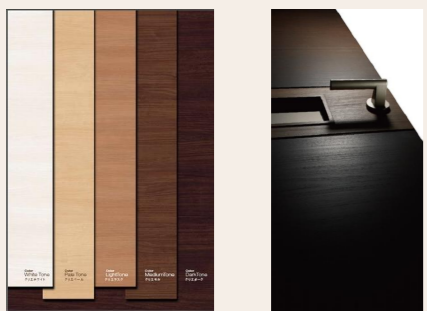

### 特長

住まいの空間をつなぐ新ベースカラー

ソフトで温かみのある金物カラー

色彩学上最適なカラーを設定しバランスを設定しました。

派手すぎず渋すぎず、家具に合わせやすいラインナップです。

金属の素材感を強調しつつ、クリエカラーにより調和するカラーです。