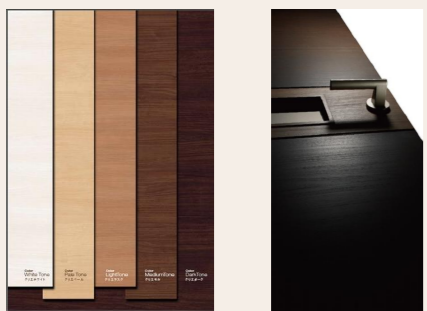

リビング建材 プラン

新しいFLには、今までにないときめきがある。

室内建具 ファミリーライン

特長

住まいの空間をつなぐ新ベースカラー

ソフトで温かみのある金物カラー

色彩学上最適なカラーを設定しバランスを設定しました。

派手すぎず渋すぎず、家具に合わせやすいラインナップです。

金属の素材感を強調しつつ、クリエカラーにより調和するカラーです。

リビング入口						標準ドア		
FTH-CMH	FTH-CMJ	FTH-CML	FTH-CMM	FTH-CMR	FTH-CMS	FTH-CMB	FTH-CMF	FTH-CMG
クリエモカ	クリエモカ	クリエモカ	クリエモカ	クリエモカ	クリエモカ	クリエラスク	クリエラスク	クリエラスク

トイレドア			洗面ドア		クローゼット		玄関収納
FTL-CMB	FTL-CMF	FTL-CMG	FTH-CM5	FTH-CM7	FCF-CMA	FCH-CME	W12プラン コの字 WGS-CA
クリエホワイト	クリエホワイト	クリエホワイト	クリエダーク	クリエダーク	クリエパール	クリエパール	クリエパール

カラーバリエーション

把手・錠

クリエパール 	クリエラスク 	クリエモカ
クリエダーク 	クリエホワイト 	

サークルB

丸型表示錠

床材

人と環境にやさしい床材、ハーモニアスライト12E。

階段