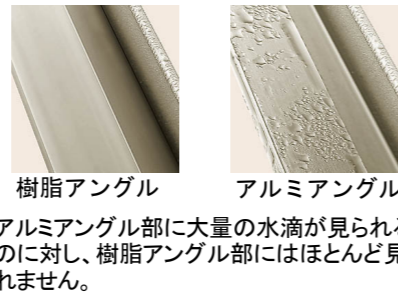

Design デザイン

ガラス仕様

標準型複層ガラス

中空層のはたらきで、ガラス面を通り抜けようとする熱を少なくして、単板ガラスの約2倍の断熱効果を発揮。室内側ガラス面を冷えにくくするので、ガラス面の結露も抑制します。

デュオPGは、結露から暮らしをしっかりと守ります。

樹脂は非常に熱を伝えにくい素材です。樹脂の熱伝導率はアルミのなんと約1/1000といわれています。デュオでは内装材と接するアングル部に樹脂を採用。温度差により発生する結露を抑え、結露による内装材の腐蝕を防ぎ、住宅の長寿命化に貢献します。

結露実験

クレセントの空かけを防止する新機構を標準装備

障子が確実に閉まってない場合、クレセントが最後まで回らない「空かけ防止機構」を標準装備しているので確実にロックがかかります。

トリガーが受けに押され、ロックが解除されるとクレセントが回り施錠されます。

障子が開いた状態ではトリガーが受けに押されないため、クレセントは回りません。

簡単に侵入されないダブルロック

デュオPGでは2ロックを標準装備しています。(一部品種を除く)これにより、侵入までの時間を稼ぎ、侵入をあきらめさせる心理効果も期待できます。