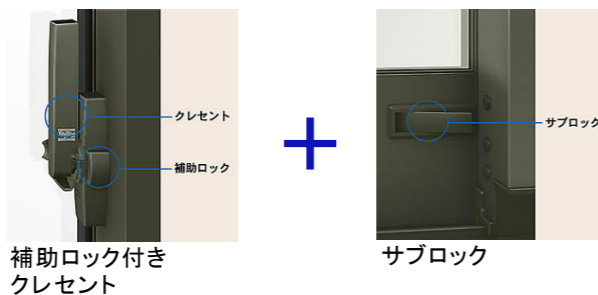

結露実験

クレセントの空かけを防止する新機構を標準装備

障子が確実に閉まってない場合、クレセントが最後まで回らない「空かけ防止機構」を標準装備しているので確実にロックがかかります。

トリガーが受けに押され、ロックが解除されるとクレセントが回り施錠されます。

障子が開いた状態ではトリガーが受けに押されないため、クレセントは回りません。

簡単に侵入されないダブルロック

デュオPGでは2ロックを標準装備しています。(一部品種を除く)これにより、侵入までの時間を稼ぎ、侵入をあきらめさせる心理効果も期待できます。

単体サッシ

シャッターサッシ
イタリヤ

上げ下げ窓SH

採風勝手口ドア
ヒシクロス格子 C型

面格子付サッシ
縦格子

面格子付サッシ
ヒシクロス格子

縦すべり出し窓

Option オプション