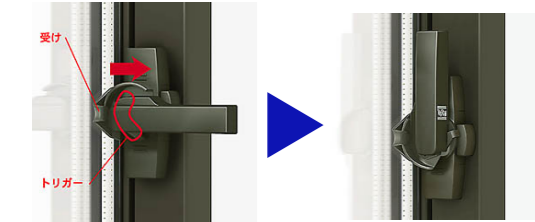

Design デザイン

ガラス仕様

標準型複層ガラス

中空層のはたらきで、ガラス面を通り抜けようとする熱を少なくして、単板ガラスの約2倍の断熱効果を発揮。室内側ガラス面を冷えにくくするので、ガラス面の結露も抑制します。

デュオPGは、結露から暮らしをしっかりと守ります。

樹脂は非常に熱を伝えにくい素材です。樹脂の熱伝導率はアルミのなんと約1/1000といわれています。デュオでは内装材と接するアングル部に樹脂を採用。温度差により発生する結露を抑え、結露による内装材の腐蝕を防ぎ、住宅の長寿命化に貢献します。

結露実験

クレセントの空かけを防止する新機構を標準装備

障子が確実に閉まってない場合、クレセントが最後まで回らない「空かけ防止機構」を標準装備しているので確実にロックがかかります。

トリガーが受けに押され、ロックが解除されるとクレセントが回り施錠されます。

障子が開いた状態ではトリガーが受けに押されないため、クレセントは回りません。

簡単に侵入されないダブルロック

デュオPGでは2ロックを標準装備しています。(一部品種を除く)これにより、侵入までの時間を稼ぎ、侵入をあきらめさせる心理効果も期待できます。