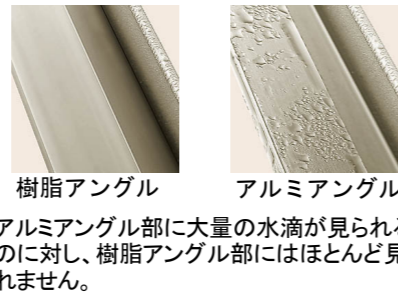

### ガラス仕様

#### 標準型複層ガラス

中空層のはたらきで、ガラス面を通り抜けようとする熱を少なくして、単板ガラスの約2倍の断熱効果を発揮。室内側ガラス面を冷えにくくするので、ガラス面の結露も抑制します。

デュオPGは、結露から暮らしをしっかりと守ります。

樹脂は非常に熱を伝えにくい素材です。樹脂の熱伝導率はアルミのなんと約1/1000といわれています。デュオでは内装材と接するアングル部に樹脂を採用。温度差により発生する結露を抑え、結露による内装材の腐蝕を防ぎ、住宅の長寿命化に貢献します。