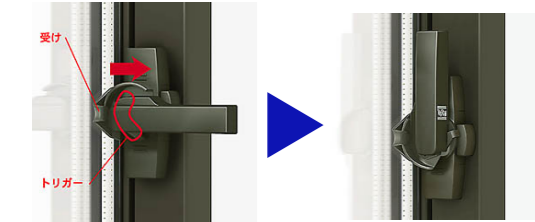

クレセントの空かけを防止する新機構を標準装備

障子が確実に閉まってない場合、クレセントが最後まで回らない「空かけ防止機構」を標準装備しているので確実にロックがかかります。

トリガーが受けに押され、ロックが解除されるとクレセントが回り施錠されます。

障子が開いた状態ではトリガーが受けに押されないため、クレセントは回りません。