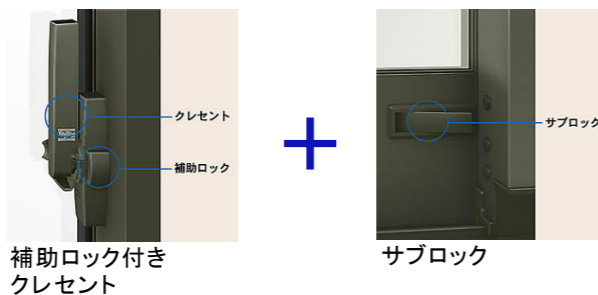

簡単に侵入されないダブルロック

デュオPGでは2ロックを標準装備しています。(一部品種を除く)これにより、侵入までの時間を稼ぎ、侵入をあきらめさせる心理効果も期待できます。