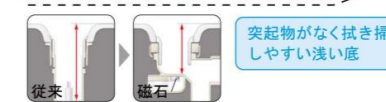

底までお手入れカンタンな排水口