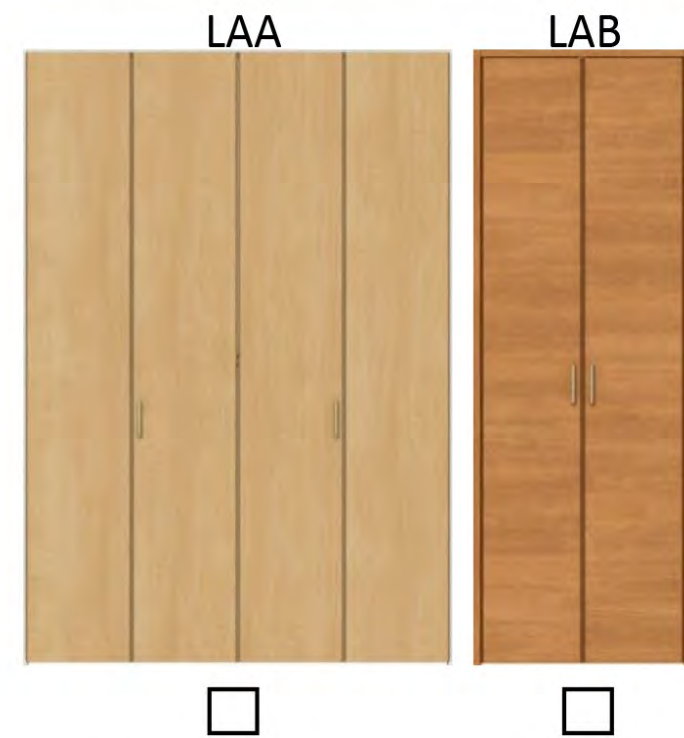

トイレドア

洗面ドア

クローゼット

玄関収納

特長

クリエは、6色。
自然な木肌のさらさら・ざらざらな風合いを表現しています。木がもつ風合いや色味を正確に表現。色彩の三属性(色相・明度・彩度)をもとにバランスのとれたカラーコーディネートを実現します。LIXILの共通カラーなので、キッチンや洗面化粧台などとコーディネートが可能です。

木目導管・手触り印刷層
木肌・テリ表現印刷層
木目表現印刷層
ベースシート

● 記載の商品写真は印刷のため実際の色とは多少の差があります。現物またはサンプルなどにてご確認ください。