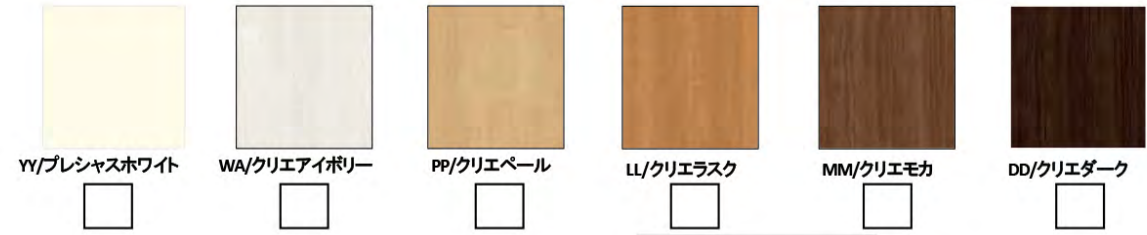

6 H : ブライトペカン

6 J : グランドウォールナット

Natural & Clean
Lasissa S

Color

把手・錠

※カラー シェインニッケル

リビングドア

標準ドア